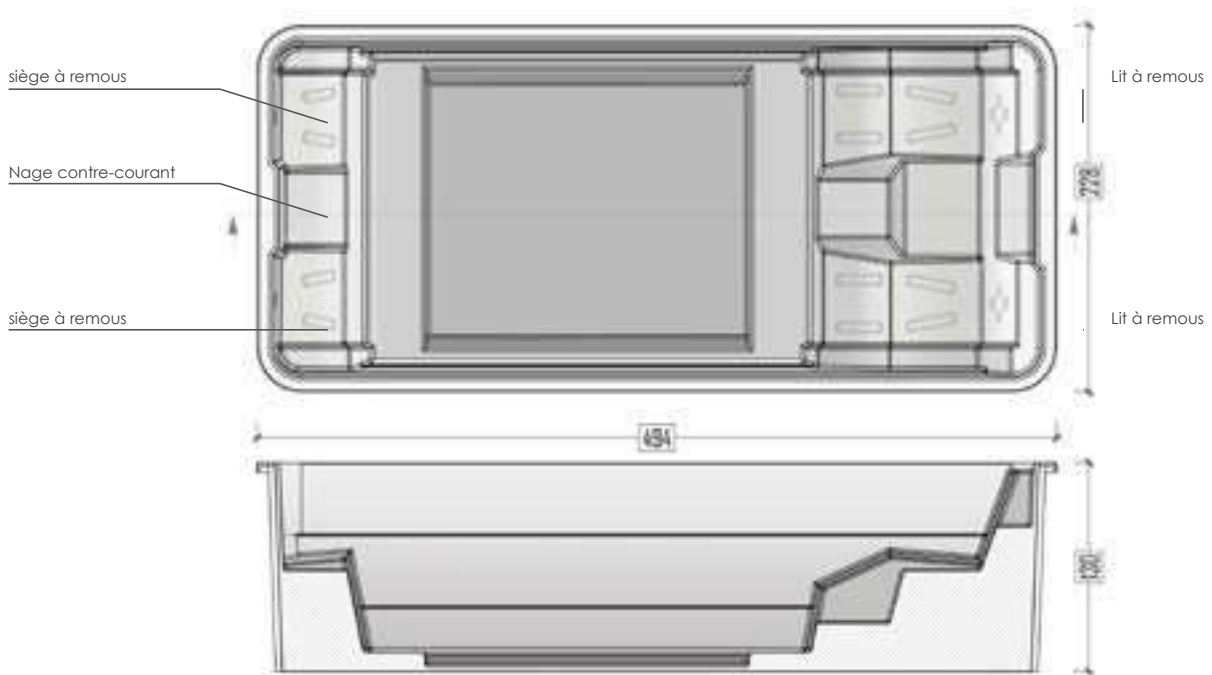

Le Liberty SPA s'adapte parfaitement aux petits espaces. Sa taille compacte facilite son intégration et son installation à l'extérieur comme à l'intérieur, tout en conservant les avantages d'une piscine traditionnelle. Liberty SPA est un concentré de technologie, équipé (dans la version PRESTIGE) pour votre bien-être avec :

- Nage contre-courant
- 2 sièges à remous
- 2 chaises longues
- Système chauffage automatique